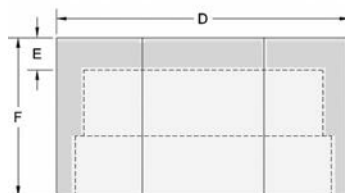

Isoleringshuv