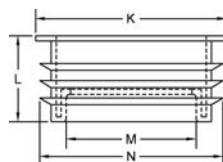

Universalkoppling

RSK nummer: 3131145

Mått

Referens	Dimension (mm)
A	Ø175
B	1,5
C	92
D	155
E	17
F	84
G	Ø130
H	131
I	Ø 83
J	Ø 89
K	Ø 111
L	50
M	75
N	Ø 106
O	Ø 70
P	31

Tekniska Data

Temperatur -20°C till +60°C

Material

Komponenter	Material
Hus	ABS
Membran	Syntetiskt gummi
Universalkoppling	TPE
Aluminiumhuv	Aluminium
Isoleringshuv	Polystyren

Luftflöde

I/s	Tryck Pa
2	100
5	250
8	500
10	750