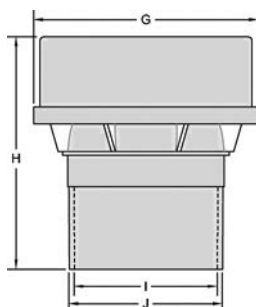

Maxi-Filtra