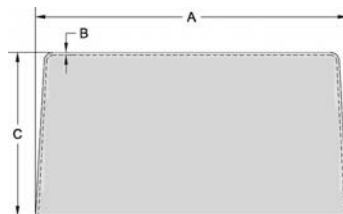

Maxi-Cover Aluminiumhuv

RSK nummer: 3131146